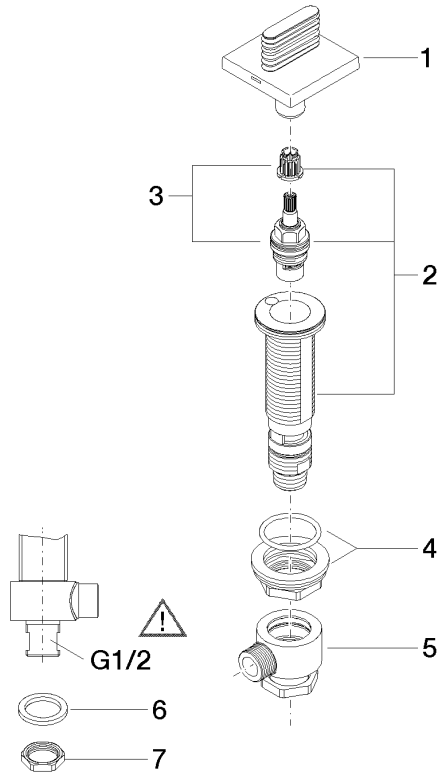

**CL.1 Rubinetto laterale chiusura senso orario acqua fredda - Dark Platinum
spazzolato**

CL.1

20 001 705

- con struttura a ONDE
- diametro foro 32 mm
- rosetta 60 x 60 mm
- con contrassegno freddo

	Dark Platinum spazzolato	20 001 705-99
	Cromato	20 001 705-00
	Platinato spazzolato	20 001 705-06
	Dark Chrome	20 001 705-19
	Champagne spazzolato (Oro 22k)	20 001 705-46
	Champagne (Oro 22k)	20 001 705-47

20 001 705
mm [inches]

Diagramma di portata

Certificati

WRAS_2103001. LGA_28688. IAPMO_4976 (4).

20 001 705
Parts for other
finishes can be found
here: Cromato

Elenco delle parti di ricambio

N.	Codice articolo	Denominazione	Quantità necessaria	Tempo di produzione
1	90 20 70 055 04-99	manopola (cold)	1	30
2	04 17 11 058 33 90	parte laterale	1	2
3	90 90 03 133 00 90	parte superiore	1	2
4	04 23 10 032 78 90	set di fissaggio	1	2
5	04 17 11 023 10 90	distributore	1	2
6	90 23 30 040 00-99	giunto a vite	1	30
7	09 30 11 059 90	rondella	1	2
8	09 23 10 012 90	dado	1	2