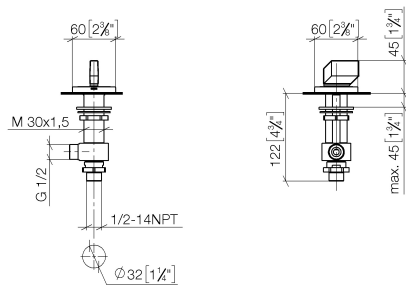

**CL.1 Rubinetto laterale chiusura senso orario acqua fredda - Dark Platinum
spazzolato**

CL.1

20 001 705

- con struttura a ONDE
- diametro foro 32 mm
- rosetta 60 x 60 mm
- con contrassegno freddo

	Dark Platinum spazzolato	20 001 705-99
	Cromato	20 001 705-00
	Platinato spazzolato	20 001 705-06
	Dark Chrome	20 001 705-19
	Champagne spazzolato (Oro 22k)	20 001 705-46
	Champagne (Oro 22k)	20 001 705-47

20 001 705
mm [inches]

Diagramma di portata

Certificati

WRAS_2103001. LGA_28688. IAPMO_4976 (4).

20 001 705
Parts for other
finishes can be found
here: Cromato

Elenco delle parti di ricambio

N.	Codice articolo	Denominazione	Quantità necessaria	Tempo di produzione
1	90 20 70 055 04-99	manopola (cold)	1	30
2	04 17 11 058 33 90	parte laterale	1	2
3	90 90 03 133 00 90	parte superiore	1	2
4	04 23 10 032 78 90	set di fissaggio	1	2
5	04 17 11 023 10 90	distributore	1	2
6	90 23 30 040 00-99	giunto a vite	1	30
7	09 30 11 059 90	rondella	1	2
8	09 23 10 012 90	dado	1	2