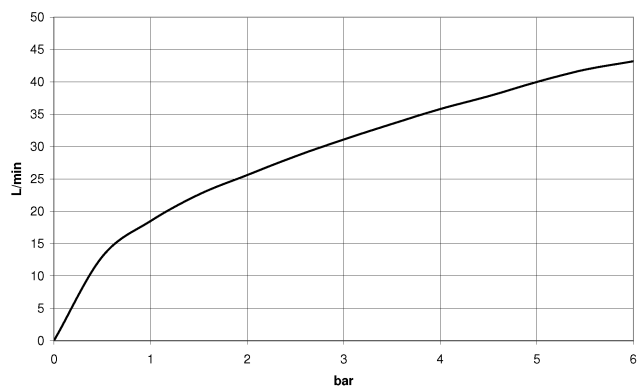

**CL.1 Rubinetto laterale chiusura senso orario acqua fredda - Dark Platinum
spazzolato**

CL.1

20 001 705

- con struttura a ONDE
- diametro foro 32 mm
- rosetta 60 x 60 mm
- con contrassegno freddo

	Dark Platinum spazzolato	20 001 705-99
	Cromato	20 001 705-00
	Platinato spazzolato	20 001 705-06
	Dark Chrome	20 001 705-19
	Champagne spazzolato (Oro 22k)	20 001 705-46
	Champagne (Oro 22k)	20 001 705-47

20 001 705
mm [inches]

Diagramma di portata

Certificati

WRAS_2103001. LGA_28688. IAPMO_4976 (4).

20 001 705
Parts for other
finishes can be found
here: Cromato

Elenco delle parti di ricambio

N.	Codice articolo	Denominazione	Quantità necessaria	Tempo di produzione
1	90 20 70 055 04-99	manopola (cold)	1	30
2	04 17 11 058 33 90	parte laterale	1	2
3	90 90 03 133 00 90	parte superiore	1	2
4	04 23 10 032 78 90	set di fissaggio	1	2
5	04 17 11 023 10 90	distributore	1	2
6	90 23 30 040 00-99	giunto a vite	1	30
7	09 30 11 059 90	rondella	1	2
8	09 23 10 012 90	dado	1	2